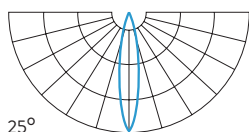

CRI

min. 80

Dostępne opcje

*Other
Andere*

Dowolny kolor RAL, CRI>90, słupek cylindryczny
*Any RAL colour, CRI>90, cylindrical post
Beliebige RAL-Farbe, CRI>90, zylindrischer Pfosten*

OPTYKA OPTICS / OPTIK

TYP TYPE / TYP