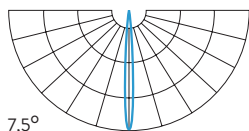

CRI

min. 80

Dostępne opcje

*Other
Andere*

Dowolny kolor RAL, CRI>90, słupek cylindryczny
*Any RAL colour, CRI>90, cylindrical post
Beliebige RAL-Farbe, CRI>90, zylindrischer Pfosten*

OPTYKA OPTICS / OPTIK

TYP TYPE / TYP