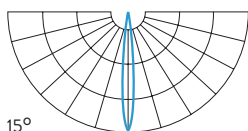

CRI

min. 80

Dostępne opcje

*Other
Andere*

Dowolny kolor RAL, CRI>90, słupek cylindryczny
*Any RAL colour, CRI>90, cylindrical post
Beliebige RAL-Farbe, CRI>90, zylindrischer Pfosten*

OPTYKA OPTICS / OPTIK

TYP TYPE / TYP