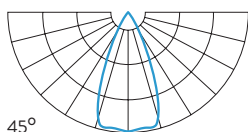

CRI

min. 80

Dostępne opcje

*Other
Andere*

Dowolny kolor RAL, CRI>90, słupek cylindryczny
*Any RAL colour, CRI>90, cylindrical post
Beliebige RAL-Farbe, CRI>90, zylindrischer Pfosten*

OPTYKA OPTICS / OPTIK

TYP TYPE / TYP