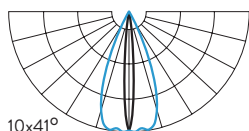

CRI

min. 80

Dostępne opcje

*Other
Andere*

Dowolny kolor RAL, CRI>90, słupek cylindryczny
*Any RAL colour, CRI>90, cylindrical post
Beliebige RAL-Farbe, CRI>90, zylindrischer Pfosten*

OPTYKA OPTICS / OPTIK

TYP TYPE / TYP