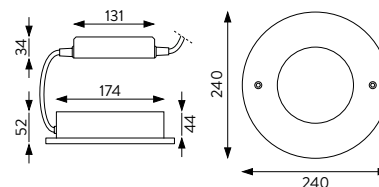

QUADRA R PT

Oprawa oświetleniowa zaprojektowana do oświetlania otwartych przestrzeni zewnętrznych typu podcienie, balkony.

Luminaire designed to illuminate open external spaces , such as arcades, balconies.

Die Leuchte ist für die Beleuchtung offener Außenräume wie Laubengänge, Balkone bestimmt.

Zastosowanie

Application
Anwendung

Zewnętrzne

Outdoor

Außenanwendung

Sposób montażu

Method of mounting
Montagemethode

W suficie (adaptor)

In the ceiling (adapter)

In der Decke (Adapter)

Wykonanie

Design
Design

Aluminium, szkło hartowane

Aluminium, tempered glass

Aluminium, gehärtetes Glas

CRI

>80

Dostępne opcje

Other
Andere

Dowolny kolor RAL

Any RAL colour

Beliebige RAL-Farbe