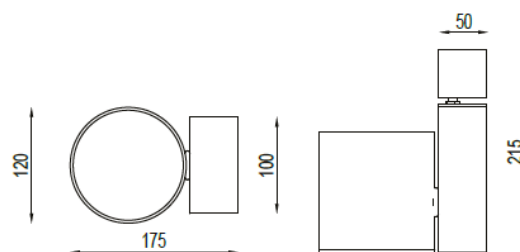

## Dostępne opcje

*Other  
Andere*

Dowolny kolor RAL, CRI>90, R, G, B, RGB, RGBW, DMX  
*Any RAL colour, CRI>90, R, G, B, RGB, RGBW, DMX  
Beliebige RAL-Farbe, CRI>90, R, G, B, RGB, RGBW, DMX*

OPTYKA OPTICS / OPTIK		TYP TYPE / TYP	TEMPERATURA BARWOWA COLOUR TEMPERATURE / FARBTEMPERATUR	OPTYKA OPTICS / OPTIK
		12 LED - 15 W    CV    12	3000 K 4000 K	7,5° 15° 25° 45° 10x41° 16x90°
<b>PRZYKŁADOWA KONFIGURACJA OPRAWY OŚWIETLENIOWEJ</b> <i>SAMPLE LUMINAIRE CONFIGURATION / BEISPIELHAFT LEUCHTENKONFIGURATION</i>				
		CV 12	4000 K	7,5°